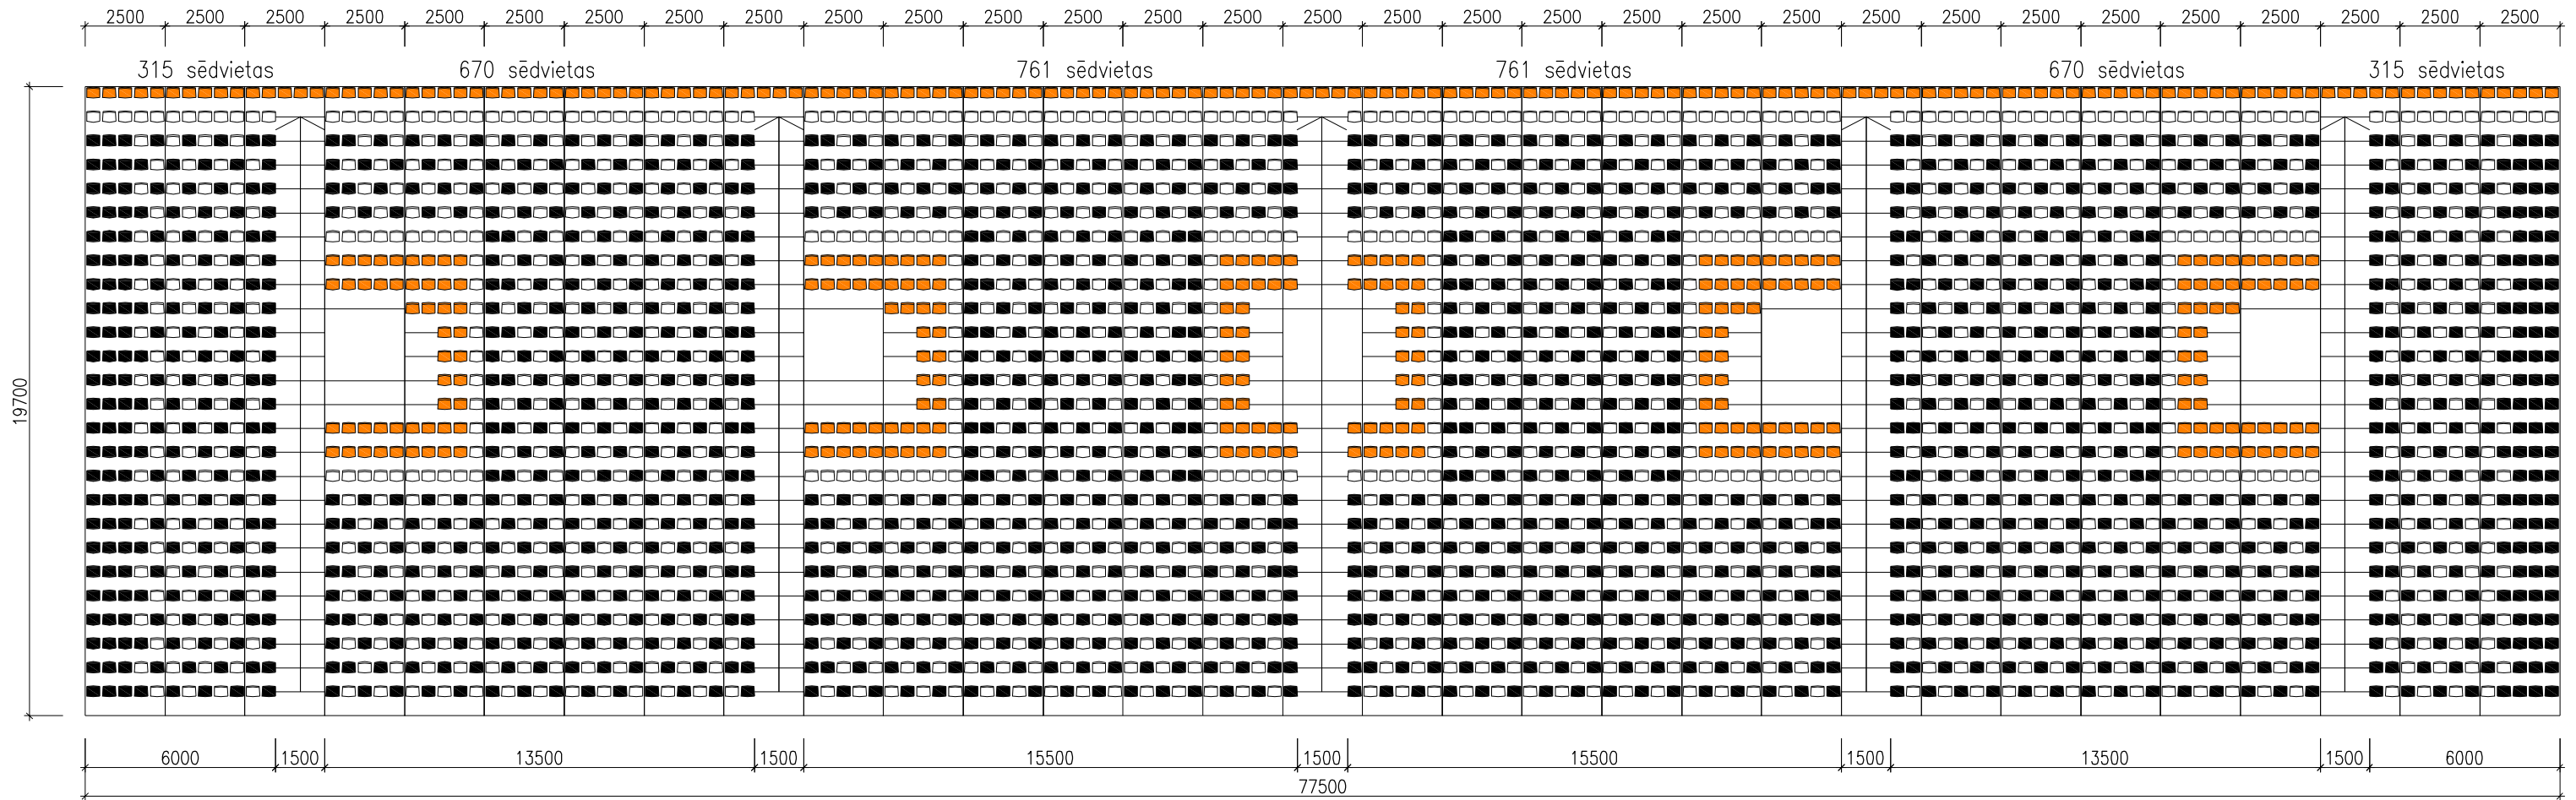

SALIEKAMO TRIBĪŅU KRĒSLU KRĀSU RISINĀJUMS (VIRSSKATS)

SKATĪTĀJU KRĒSLU SPECIFIKĀCIJA

| Apz. | Nosaukums | Apjoms |
|-------------------------------------------------------------------------------------|-------------------------------------------------------------------------------------------------------------------------------------------------------------------------------------------------------|-----------|
|  | SKATĪTĀJU KRĒSLI Viengabala sēdekļis ar atzveltni tonis – oranžs, RAL 2008 "Bright red orange" krēslu ražotājs "DECAN SPORTS EQUIPMENT S.L." krēslu modelis – Mod. DSE33050 with backrest | 407 gab. |
|  | SKATĪTĀJU KRĒSLI Viengabala sēdekļis ar atzveltni tonis – melns, RAL 9017 "Traffic black" krēslu ražotājs "DECAN SPORTS EQUIPMENT S.L." krēslu modelis – Mod. DSE33050 with backrest | 1586 gab. |
|  | SKATĪTĀJU KRĒSLI Viengabala sēdekļis ar atzveltni tonis – balts, RAL 9016 "Traffic white" krēslu ražotājs "DECAN SPORTS EQUIPMENT S.L." krēslu modelis – Mod. DSE33050 with backrest | 1500 gab. |

SALIEKAMO TRIBĪŅU SĀNSKATS

PIEZĪMES :

- Tribīnēs ar 26 rindām un brīvu eju tribīnēs priekšpusē.
- Tribīnēs komplektācijā ar skatītāju krēsliem un margām.

PIEZĪMES :

- Tribīnē paredzēts izvietot 3493 sēdvietas.
- Sēdvietas montāžas solis 500mm.
- Materiāla tipu un krāsu saskaņot ar Pasūtītāju un Arhitektu.

SALIEKAMĀS TRIBĪNĒS
RĪGĀ, S. EIZENŠTEINA IELĀ 2