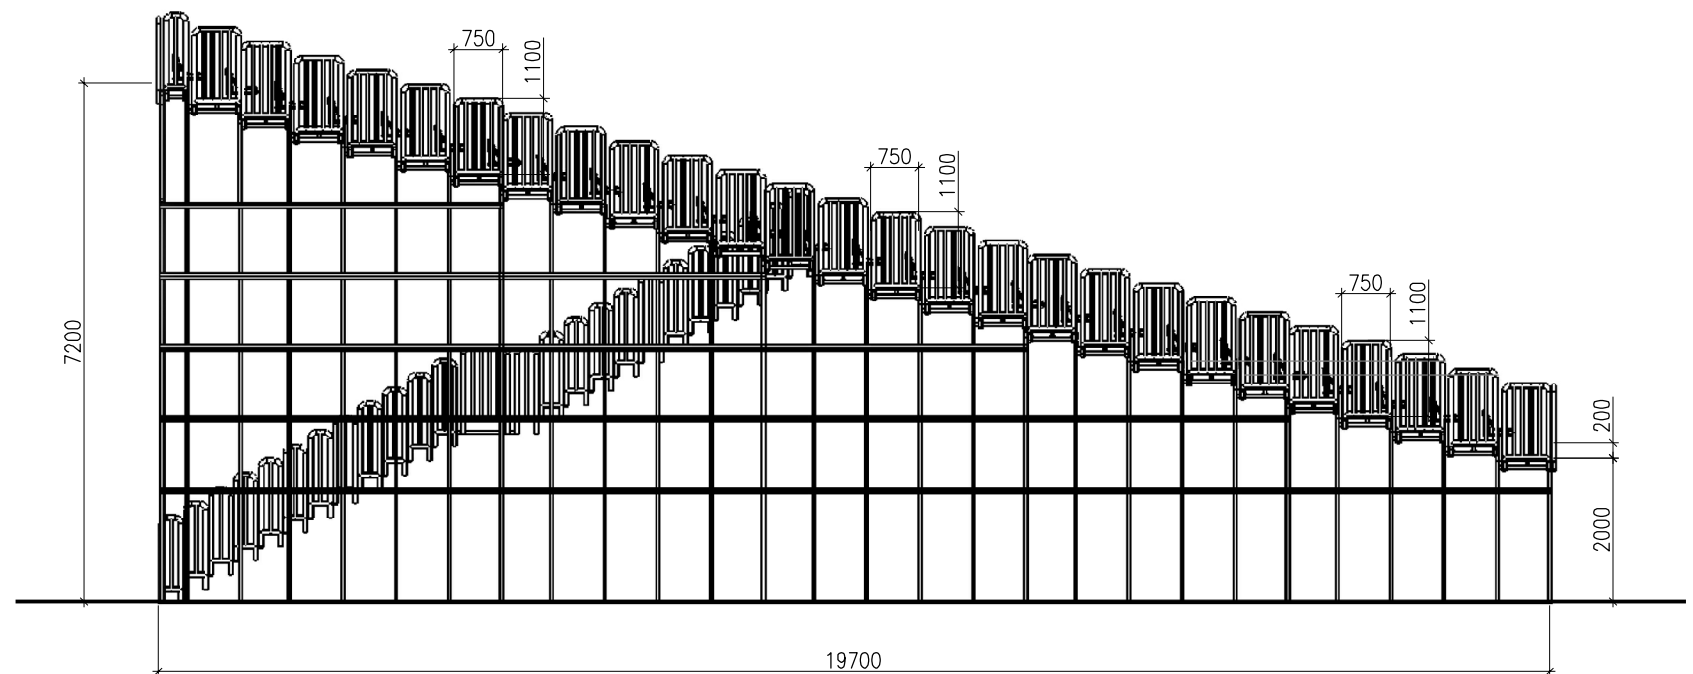

SALIEKAMO TRIBĪŅU KRĒSLU KRĀSU RISINĀJUMS (VIRSSKATS)

SKATĪTĀJU KRĒSLU SPECIFIKĀCIJA

| Apz. | Nosaukums | Apjoms |
|-------------------------------------------------------------------------------------|-------------------------------------------------------------------------------------------------------------------------------------------------------------------------------------------------------|-----------|
|  | SKATĪTĀJU KRĒSLI Viengabala sēdekļis ar atzveltni tonis – oranžs, RAL 2008 "Bright red orange" krēslu ražotājs "DECAN SPORTS EQUIPMENT S.L." krēslu modelis – Mod. DSE33050 with backrest | 407 gab. |
|  | SKATĪTĀJU KRĒSLI Viengabala sēdekļis ar atzveltni tonis – melns, RAL 9017 "Traffic black" krēslu ražotājs "DECAN SPORTS EQUIPMENT S.L." krēslu modelis – Mod. DSE33050 with backrest | 1586 gab. |
|  | SKATĪTĀJU KRĒSLI Viengabala sēdekļis ar atzveltni tonis – balts, RAL 9016 "Traffic white" krēslu ražotājs "DECAN SPORTS EQUIPMENT S.L." krēslu modelis – Mod. DSE33050 with backrest | 1500 gab. |

SALIEKAMO TRIBĪŅU SĀNSKATS

PIEZĪMES :

- Tribīnēs ar 26 rindām un brīvu eju tribīnēs priekšpusē.
- Tribīnēs komplektācijā ar skatītāju krēsliem un margām.

PIEZĪMES :

- Tribīnē paredzēts izvietot 3493 sēdvietas.
- Sēdvietas montāžas solis 500mm.
- Materiāla tipu un krāsu saskaņot ar Pasūtītāju un Arhitektu.